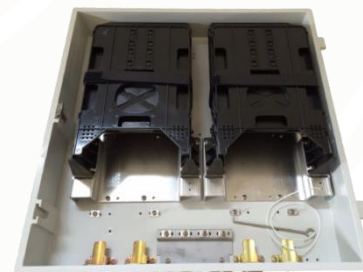

## SERIE 38 (TLX-38.01)

El armario de empalme de fibra óptica TLX-38.01 se utiliza como punto de almacenamiento de hasta 128/256 empalmes distribuidos en 8 (4+4) bandejas abatibles de 32 fibras máximo cada una. En la base dispone de unas peanas para fijar los conjuntos de bandejas de empalme así como unos soportes sobre los que se acoplan las bridas de cable y las presillas de anclaje que permiten la fijación de los mismos. Las bandejas están dispuestas paralelamente al fondo del armario y pueden colocarse a 90° sobre su posición de origen, lo que permite trabajar con los empalmes de forma cómoda.

La envolvente, fabricada de poliéster reforzado con fibra de vidrio, otorga a este armario una notable resistencia y durabilidad, y gracias a su diseño y junta de estanqueidad puede ser utilizado tanto en ambientes de interior como de exterior.

### CARACTERÍSTICAS:

- **DIMENSIONES:** 450 x 467 x 117 mm
- **MATERIAL:** POLIÉSTER CON F.V.
- **COLOR:** GRIS RAL 7035
- **ESTANQUEIDAD:** IP-65
- **CIERRE:** TRIÁNGULO
- **CAPACIDAD:** 128/256 EMPALMES