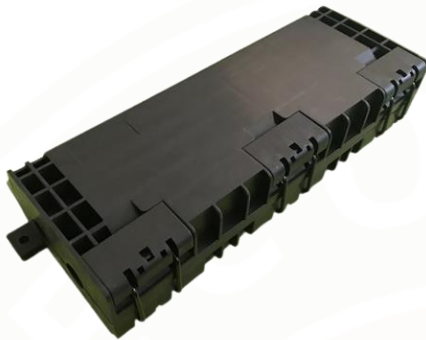

TORPEDO DE EMPALME HORIZONTAL 24 F.O.

SERIE 69 (TLX-69.20)

Este torpedo de empalme horizontal para fibra óptica TLX-69.20, se utiliza como protector y almacenamiento de los empalmes de fibra óptica. Puede alojar hasta un máximo de 24 empalmes en su interior. Debajo de las bandejas se pueden alojar hasta 4 adaptadores tipo SC.

Se puede utilizar tanto de forma aérea, como bajo tierra o en pared. Admite su uso en temperaturas comprendidas entre -40°C y 65°C y cuenta con un grado de estanqueidad IP-65.

Dispone de 4 puertos (2 entradas y 2 salidas) para cable de hasta Ø16mm.

CARACTERÍSTICAS:

- **DIMENSIONES:** 280 x 120 x 62 mm
- **MATERIAL:** PP
- **COLOR:** NEGRO
- **ESTANQUEIDAD:** IP-65
- **CIERRE:** CLIK
- **CAPACIDAD:** 24 EMPALMES Y 4 SC

DESCRIPCIÓN	CÓDIGO
Torpedo de empalme horizontal 24 F.O.	TLX-69.20