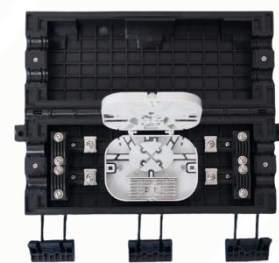

TORPEDO DE EMPALME HORIZONTAL 24 F.O.

SERIE 69 (TLX-69.20)

Este torpedo de empalme horizontal para fibra óptica TLX-69.20, se utiliza como protector y almacenamiento de los empalmes de fibra óptica. Puede alojar hasta un máximo de 24 empalmes en su interior. Debajo de las bandejas se pueden alojar hasta 4 adaptadores tipo SC.

Se puede utilizar tanto de forma aérea, como bajo tierra o en pared. Admite su uso en temperaturas comprendidas entre -40°C y 65°C y cuenta con un grado de estanqueidad IP-65.

Dispone de 4 puertos (2 entradas y 2 salidas) para cable de hasta Ø16mm.

CARACTERÍSTICAS:

- **DIMENSIONES:** 280 x 120 x 62 mm
- **MATERIAL:** PP
- **COLOR:** NEGRO
- **ESTANQUEIDAD:** IP-65
- **CIERRE:** CLIK
- **CAPACIDAD:** 24 EMPALMES Y 4 SC

DESCRIPCIÓN	CÓDIGO
Torpedo de empalme horizontal 24 F.O.	TLX-69.20