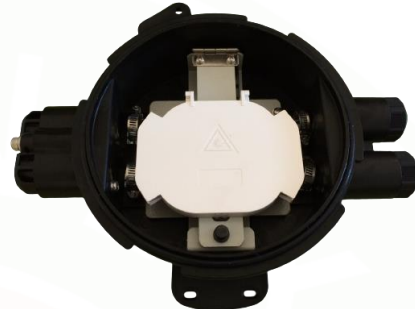

CAJA DE EMPALME ESTANCA 36 F.O.

SERIE 69 (TLX-69.04)

La caja de empalme estanca 36 fibras ópticas de la serie 69 TLX-69.04 puede ser utilizada en arquetas de pequeñas dimensiones, facilitando el trabajo de la fibra óptica, siendo además fácil de abrir y cerrar dado que no necesita tornillos para lograr su estanqueidad. Igualmente, esta caja de empalme, puede utilizarse tanto en poste como en fachada.

En su interior se alojan 3 bandejas porta empalme con capacidad 12fo cada una, lo que le otorga una capacidad total de 36 empalmes por fusión.

Tiene 3 puertos de entrada/salida: 1 puerto doble que permite el sangrado en cable en paso y 2 puertos circulares de diámetro Ø8-17,5mm.

CARACTERÍSTICAS:

- **DIMENSIONES:** 295 x 220 x 90 mm
- **MATERIAL:** PP
- **COLOR:** NEGRO
- **ESTANQUEIDAD:** IP-68
- **CIERRE:** GIRO Y SEGURIDAD
- **CAPACIDAD:** 36 EMPALMES

DESCRIPCIÓN	CÓDIGO
Caja de empalme estanca 36 F.O.	TLX-69.04