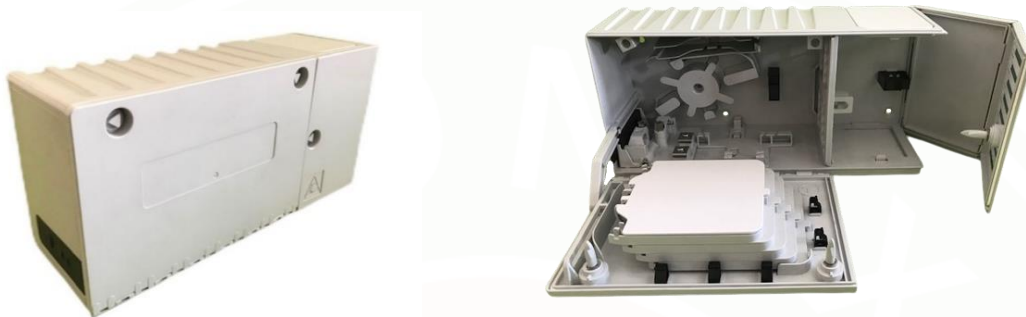

CAJA INTERIOR MULTIOPERADOR 32 F.O.

SERIE 77 (TLX-77.01)

La caja mural interior multioperador 32 F.O. TLX-77.01 sirve como punto de interconexión entre las nuevas redes de fibra óptica desplegadas en el interior de un edificio y la red de alimentación/distribución del operador.

Tiene una capacidad de hasta 32 adaptadores tipo SC y 4 bandejas de empalme de 16 fusiones y 2 splitters tipo PLC en cada una. Tiene además un soporte para alojar hasta 2 splitters tipo box (caja negra) de 1x8 o 1x16.

La caja, en su zona de acometidas o abonados, cuenta con una pequeña tapa superior y otra inferior para permitir el paso y salida de los cables de acometida. Estas tapas son intercambiables por un retenedor que se suministra por separado (TLX-77.02) si se desea embridar las acometidas.

CARACTERÍSTICAS:

- **DIMENSIONES:** 320 x 150 x 105 mm
- **MATERIAL:** PC DE ALTA RESISTENCIA
- **COLOR:** GRIS RAL 7035
- **ESTANQUEIDAD:** IP-54
- **CIERRE:** TRIÁNGULO
- **CAPACIDAD:** 32 SC Y 64 EMPALMES