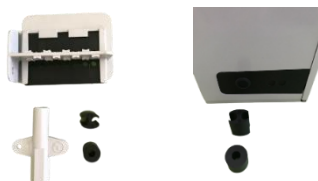

CAJA INTERIOR MULTIOPERADOR 32 F.O.

SERIE 77 (TLX-77.01)

La caja mural interior multioperador 32 F.O. TLX-77.01 sirve como punto de interconexión entre las nuevas redes de fibra óptica desplegadas en el interior de un edificio y la red de alimentación/distribución del operador.

Tiene una capacidad de hasta 32 adaptadores tipo SC y 4 bandejas de empalme de 16 fusiones y 2 splitters tipo PLC en cada una. Tiene además un soporte para alojar hasta 2 splitters tipo box (caja negra) de 1x8 o 1x16.

La caja, en su zona de acometidas o abonados, cuenta con una pequeña tapa superior y otra inferior para permitir el paso y salida de los cables de acometida. Estas tapas son intercambiables por un retenedor que se suministra por separado (TLX-77.02) si se desea embridar las acometidas.

CARACTERÍSTICAS:

- **DIMENSIONES:** 320 x 150 x 105 mm
- **MATERIAL:** PC DE ALTA RESISTENCIA
- **COLOR:** GRIS RAL 7035
- **ESTANQUEIDAD:** IP-54
- **CIERRE:** TRIÁNGULO
- **CAPACIDAD:** 32 SC Y 64 EMPALMES