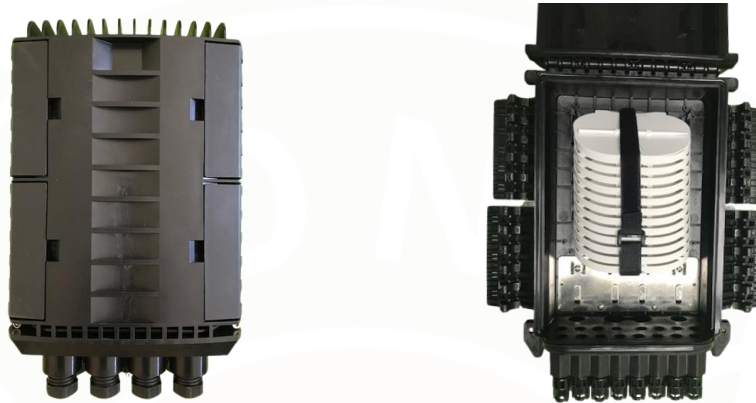

CAJA DE EMPALME 288 F.O.

SERIE 78 (TLX-78.16)

La caja de empalme 288fo TLX-78.16 está diseñada para ofrecer una manipulación de apertura y cierre sin tornillos mediante unas sencillas alas laterales.

En su interior se alojan 12 bandejas porta empalmes, con 24 F.O. de capacidad cada una, abisagradas en una de sus caras, lo cual facilita las operaciones en ellas. Estas bandejas también permiten la instalación de PLC splitters.

Cuenta con 3 puertos principales de entrada/salida para cable Ø 10-17,5mm, aunque el puerto oval central se subdivide en otros 2 puertos circulares, los cuales permiten hacer el sangrado del cable dentro de la caja. Cuenta también con 16 puertos de salida para cable de acometida de hasta Ø 4mm.

CARACTERÍSTICAS:

- **DIMENSIONES:** 380 x 245 x 130 mm
- **MATERIAL:** PP
- **COLOR:** NEGRO
- **ESTANQUEIDAD:** IP-68
- **CIERRE:** CLIK Y TORNILLO
- **CAPACIDAD:** 288 EMPALMES

DESCRIPCIÓN	CÓDIGO
Caja de empalme 288 F.O.	TLX-78.16