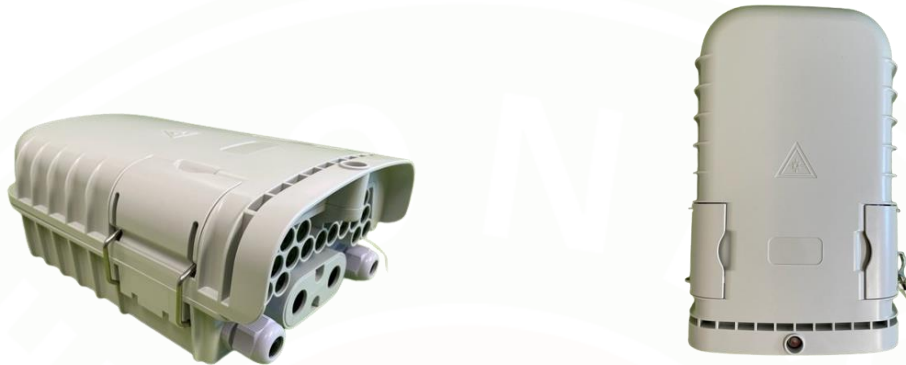

CAJA TERMINAL EXTERIOR 16 F.O.

SERIE 78 (TLX-78.24)

La caja terminal de exterior 16 F.O. TLX-78.24 está diseñada para ofrecer una manipulación de apertura y cierre sin tornillos mediante unas sencillas alas laterales. Esta caja se utiliza en instalaciones tanto de interior como de exterior y es fácilmente instalable en pared o en poste.

En su interior se aloja una bandeja porta empalmes con capacidad 16 fibras ópticas y 2 splitters PLC, y una segunda bandeja destinada al alojamiento de 16 adaptadores tipo SC.

Cuenta con 3 puertos principales de entrada/salida para cable $\leq \varnothing 13\text{mm}$, aunque el puerto oval central se subdivide en otros 2 puertos, los cuales permiten hacer el sangrado del cable dentro de la caja. Cuenta también con 16 puertos de salida 2x3mm para las acometidas.

CARACTERÍSTICAS:

- **DIMENSIONES:** 287 x 172 x 102 mm
- **MATERIAL:** PC + ABS
- **COLOR:** GRIS RAL 7035
- **ESTANQUEIDAD:** IP-65
- **CIERRE:** CLIK Y TORNILLO
- **CAPACIDAD:** 16 SC Y 16 EMPALMES

DESCRIPCIÓN	CÓDIGO
Caja terminal exterior 16 F.O.	TLX-78.24